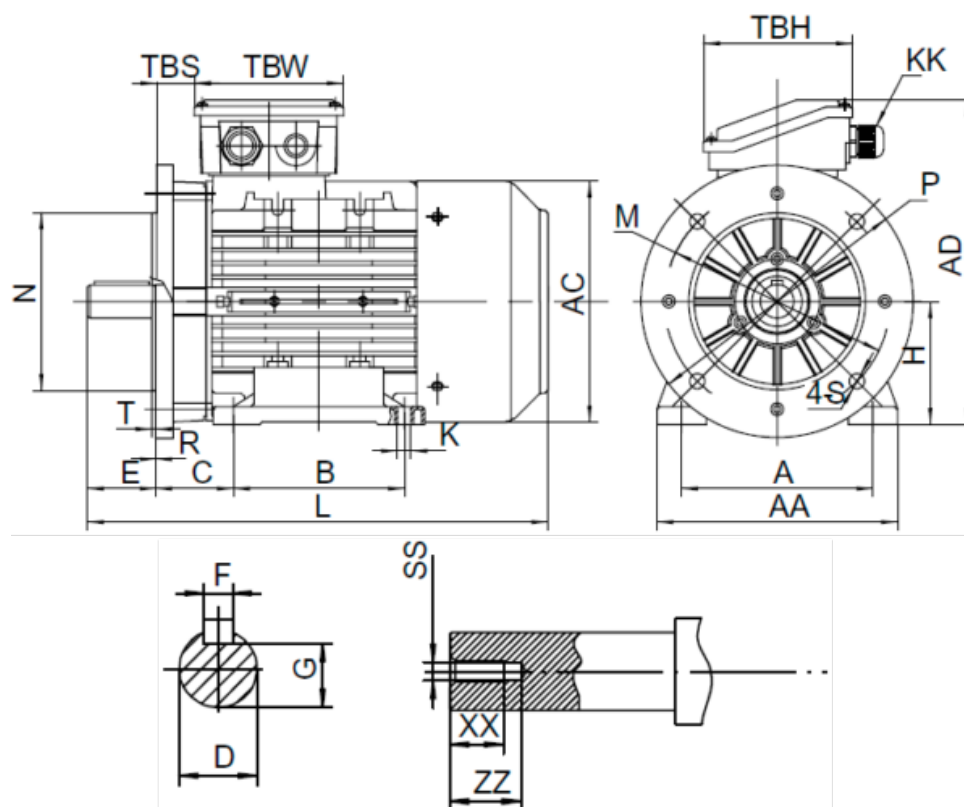

Varenummer: 2516000376170140

Beskrivelse: Kleedrive T2A 713-6 0.37kw 900 o/min UL/CSA
3x230/400V 50HZ IP55 B35 PTO

Mål

A = 112	F = 5	TBW = 98
AA = 140	G = 11	XX = 12
AC = Ø138	H = 71	ZZ = 17
AD = 186	HD = 115	
B = 90	L = 245	
C = 45	SS = M5	
D = Ø14	TBH = 98	
E = 30	TBS = 16	